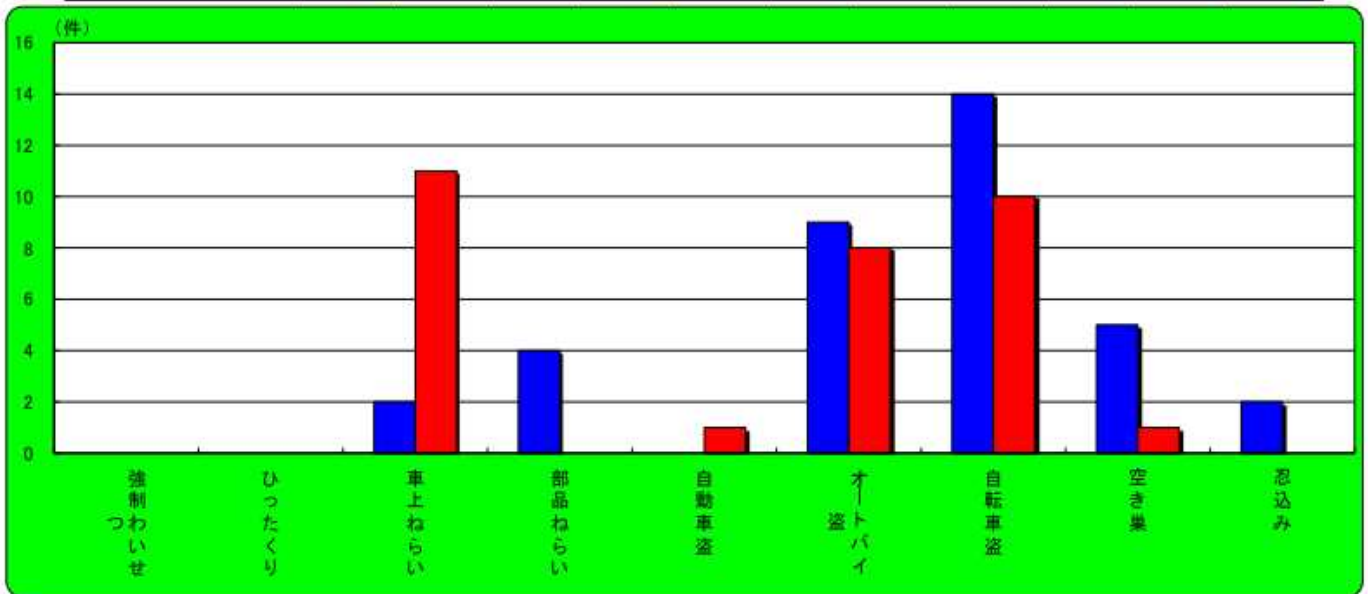

毎月7日は「灘安全安心の日」です。

灘防犯ニュース

生活安全課
灘防犯協会

灘区における被害発生状況！

平成30年1月末

灘区 主な刑法犯認知状況

| | 刑法犯総数 | 特殊詐欺 | 強制わいせつ | ひったくり | 車上ねらい | 部品ねらい | 自動車盗 | オートバイ盗 | 自転車盗 | 空き巣 | 忍込み |
|----------|-------|------|--------|-------|-------|-------|------|--------|------|-----|-----|
| 平成29年1月末 | 90 | 1 | 0 | 0 | 2 | 4 | 0 | 9 | 14 | 5 | 2 |
| 平成30年1月末 | 78 | 3 | 0 | 0 | 11 | 0 | 1 | 8 | 10 | 1 | 0 |
| 増減 | -12 | 2 | 0 | 0 | 9 | -4 | 1 | -1 | -4 | -4 | -2 |