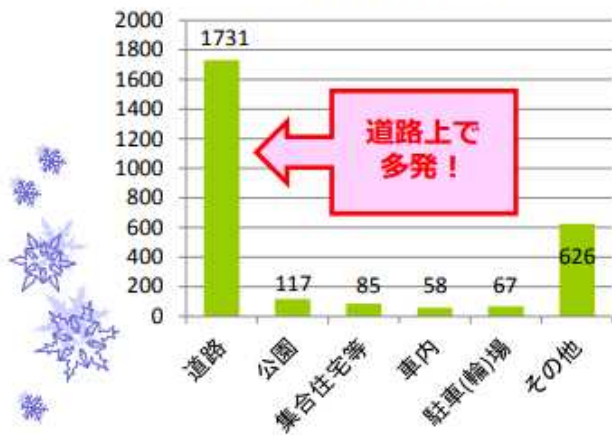

# 灘防犯ニュース

生活安全課  
灘防犯協会

## 2017年中の全女性に対する発生状況

● わいせつ事犯	1161件
● 下半身露出事犯	611件
● 声かけ	565件
● つきまとい	347件

※生活安全特別捜査隊調べ